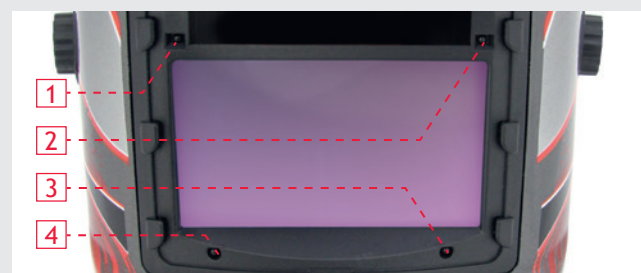

Eigenschaften

- WIG-geeignet! Reagiert schon ab 9A.
- Der BESTVIEW V eignet sich sowohl zum Schweißen, als auch zum Schleifen.
- Der Bestview V ist mit 4 Sensoren ausgestattet.
- Neuer verbesserter Turn-Over-Kopfbügel-Mechanismus, der den Gewichtsschwerpunkt dem Träger anpasst.
- Batteriewechsel möglich.
- 2 × 3V-Lithium-Batterien.

WIG-tauglich !

Geeignet zum Schleifen!

| Modell | Bestview V |
|------------------------------|---------------------------------------|
| Sichtfläche | 98 x 55 mm |
| Abmessung der Kassette | 110 x 90 x 9 mm |
| UV/IR-Schutz | ständig bis zu Abdunkelungszahl DIN16 |
| Heller Zustand | DIN 4 |
| Variable Abdunkelung | von DIN 9 bis DIN 13 |
| Energie ein/aus | vollautomatisch |
| Batterie wechselbar | ja |
| Umschaltzeit hell auf dunkel | 0,00003 s |
| Umschaltzeit dunkel auf hell | 0,25 s - 0,8 s |
| Funktion | Schweißen/Schleifen |
| Betriebstemperatur | -5° C bis +55° C |
| Lagertemperatur | -20° C bis +70° C |
| Material | Polyamid |
| Gesamtgewicht | 480 g |
| Prüfnummer | 4/9-13 JAVAC 1/2/1/2 /379 CE |

4 Sensoren zur schnellen und sicheren Lichtbogenerkennung.

Batterie ist wechselbar. Dadurch erhöhte Langlebigkeit des Helms.

Automatik Schweißhelme

Bestview V Grafik Helm

Designergrafik

Unsere Helmschalen sehen besser aus! Ob Bestview V mit gestochen scharfer Design-grafik oder Bestview IV mit leichter, schlagfester Carbon Helmschale, mit unseren Helmen lassen sich Tragekomfort, Sicherheit und ansprechende Optik so einfach wie nie miteinander verbinden.